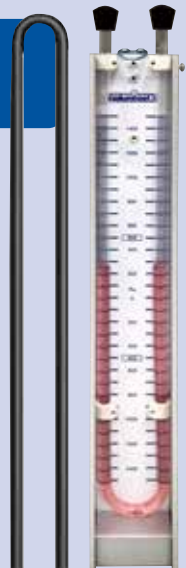

**Manometer Hose 1 metre**  
550280

**Hand Bellows Pump**  
550261

**Digital Manometer 0-15kPa**  
550265

**Dry Manometer 0-15kPa**  
550250  
• For fitting line

**800mm Manometer**  
550257  
• For fitting line

**Manometer Tee**  
550258

**Gas Tester 1/2 Inch BSP Entry 60kPa**  
550249

**300mm Manometer**  
550256

**Manometer Fluid**  
550294