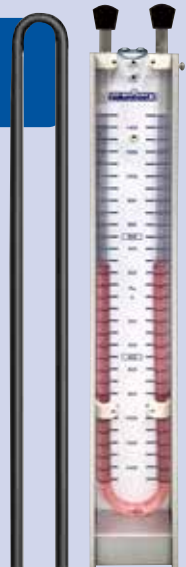

**Manometer Hose 1 metre**  
550280

**Hand Bellows Pump**  
550261

**Digital Manometer 0-15kPa**  
550265

**Dry Manometer 0-15kPa**  
550250  
• For fitting line

**800mm Manometer**  
550257  
• For fitting line

**Manometer Tee**  
550258

**Gas Tester 1/2 Inch BSP Entry 60kPa**  
550249

**300mm Manometer**  
550256

**Manometer Fluid**  
550294